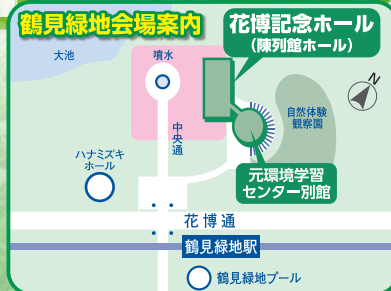

夏の風物詩

ECO縁日2014

～つなぐ×つながる×ひろがる＝市民環境力～

開催日時

8/9土▶10日

11:00～16:00 小雨決行

開催場所

鶴見緑地 花博記念ホール
(陳列館ホール)及び周辺
自然体験観察園一帯

大阪市鶴見区緑地公園2番135号
(地下鉄長堀鶴見緑地線「鶴見緑地」駅下車徒歩約3分)

参加
無料

ECO縁日は、昔ながらの“縁日”を再現し、都市に生活する人々が、人と自然、生活と環境の関りを考え、体験することで、知識を深め行動に結びつけることを目的としています。

ドライミストで快適!!

大阪市環境関連エリア

環境スタイルエリア

クイズラリー
プレゼントもあるよ!

体験遊びエリア

- エコキッズワンダーランド
- 原木積木の世界 ● 丸太切り体験
 - 丸太のイス取りゲーム
 - 打ち水大会 ● 草花遊び ● 草笛
 - 竹細工 ● 紙細工 ● バルーンアート

エコプロダクツエリア

おおさか産 オーガニックマーケット

環境音楽会エリア

主催 大阪市環境局
運営 環境事業協会・あだーじょ共同企業体
お問合せ ECO縁日2014事務局

〒541-0046 大阪市中央区平野町3-1-7 セントラルビル4階
TEL:06-4708-7474 FAX:06-6222-3262 E-mail ▶ adagiojp@lake.ocn.ne.jp

最新情報 なにわエコスタイル ▶ <http://www.naniwa-ecostyle.net/>

夏休みの
おでかけ

ECO縁日2014へは
大阪市営地下鉄を
ご利用ください。

※「携帯電話のご利用マナー」にご協力ください。

最寄駅
地下鉄長堀鶴見緑地線
「鶴見緑地」駅が便利です。

会場へのアクセスは
地下鉄が便利です。

大阪市交通局

～つなぐ×つながる×ひろがる＝市民環境力～