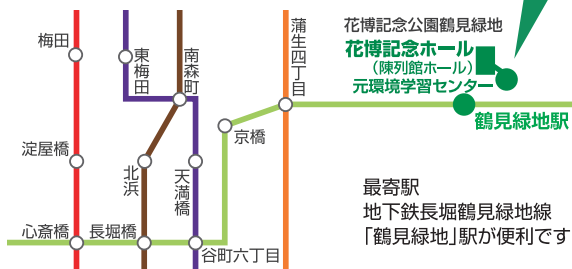

大阪市鶴見区緑地公園2番135号
(地下鉄長堀鶴見緑地線「鶴見緑地」駅下車徒歩約3分)

参加
無料

ECO縁日は、昔ながらの“縁日”を再現し、都市に生活する人々が、人と自然、生活と環境の関りを考え、体験することで、知識を深め行動に結びつけることを目的としています。

ドライミストで快適!!

大阪市環境関連エリア

環境スタイルエリア

クイズラリー
プレゼントもあるよ!

体験遊びエリア

- エコキッズワンダーランド
- 原木積木の世界 ● 丸太切り体験
 - 丸太のイス取りゲーム
 - 打ち水大会 ● 草花遊び ● 草笛
 - 竹細工 ● 紙細工 ● バルーンアート

エコプロダクツエリア

おおさか産 オーガニックマーケット

環境音楽会エリア

主催 大阪市環境局
運営 環境事業協会・あだーじょ共同企業体
お問合せ ECO縁日2014事務局

〒541-0046 大阪市中央区平野町3-1-7 セントラルビル4階
TEL:06-4708-7474 FAX:06-6222-3262 E-mail ▶ adagiojp@lake.ocn.ne.jp

最新情報 なにわエコスタイル ▶ <http://www.naniwa-ecostyle.net/>

夏休みの
おでかけ

ECO縁日2014へは
大阪市営地下鉄を
ご利用ください。

※「携帯電話のご利用マナー」にご協力ください。

最寄駅
地下鉄長堀鶴見緑地線
「鶴見緑地」駅が便利です。

会場へのアクセスは
地下鉄が便利です。

大阪市交通局

～つなぐ×つながる×ひろがる＝市民環境力～